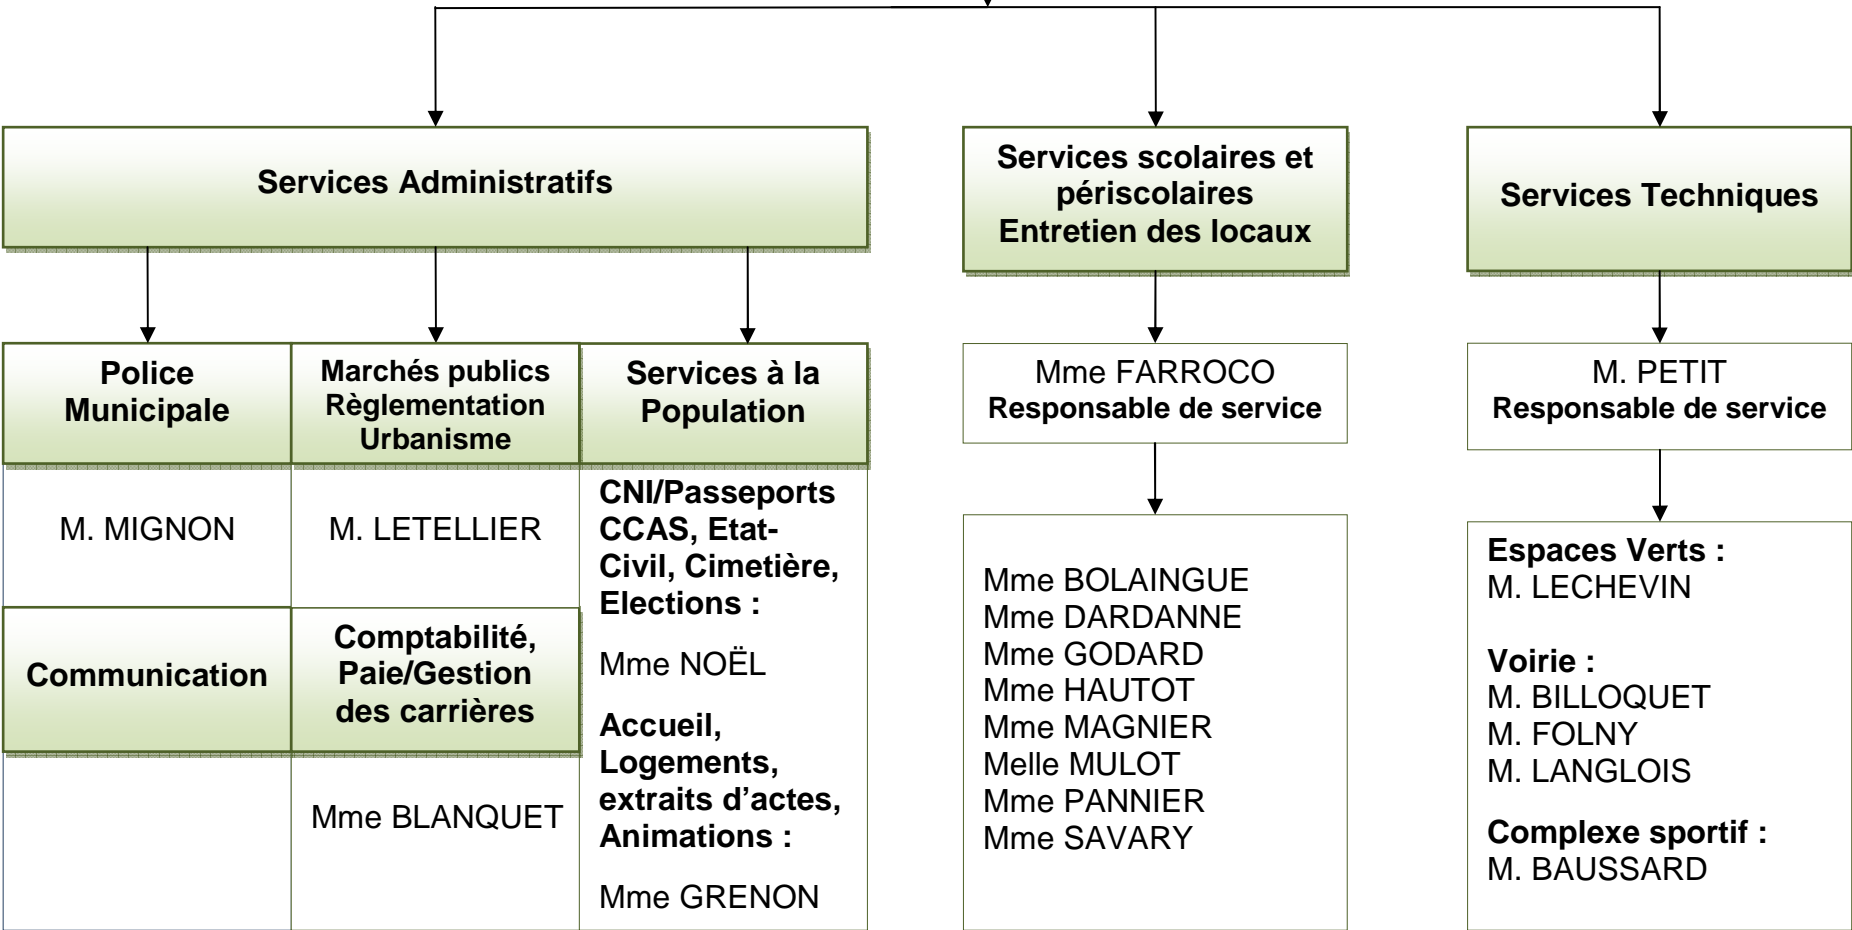

COMMUNE D'ENVERMEU
SERVICES MUNICIPAUX

**Directrice Générale
des Services**
Mme VITAUX

Services Administratifs

Police Municipale	Marchés publics Règlementation Urbanisme	Services à la Population
M. MIGNON	M. LETELLIER	CNI/Passeports CCAS, Etat-Civil, Cimetière, Elections : Mme NOËL
Communication	Comptabilité, Paie/Gestion des carrières	Accueil, Logements, extraits d'actes, Animations : Mme GRENON
	Mme BLANQUET	

**Services scolaires et
périscolaires
Entretien des locaux**

Mme FARROCO
Responsable de service

Mme BOLAINGUE
Mme DARDANNE
Mme GODARD
Mme HAUTOT
Mme MAGNIER
Melle MULOT
Mme PANNIER
Mme SAVARY

Services Techniques